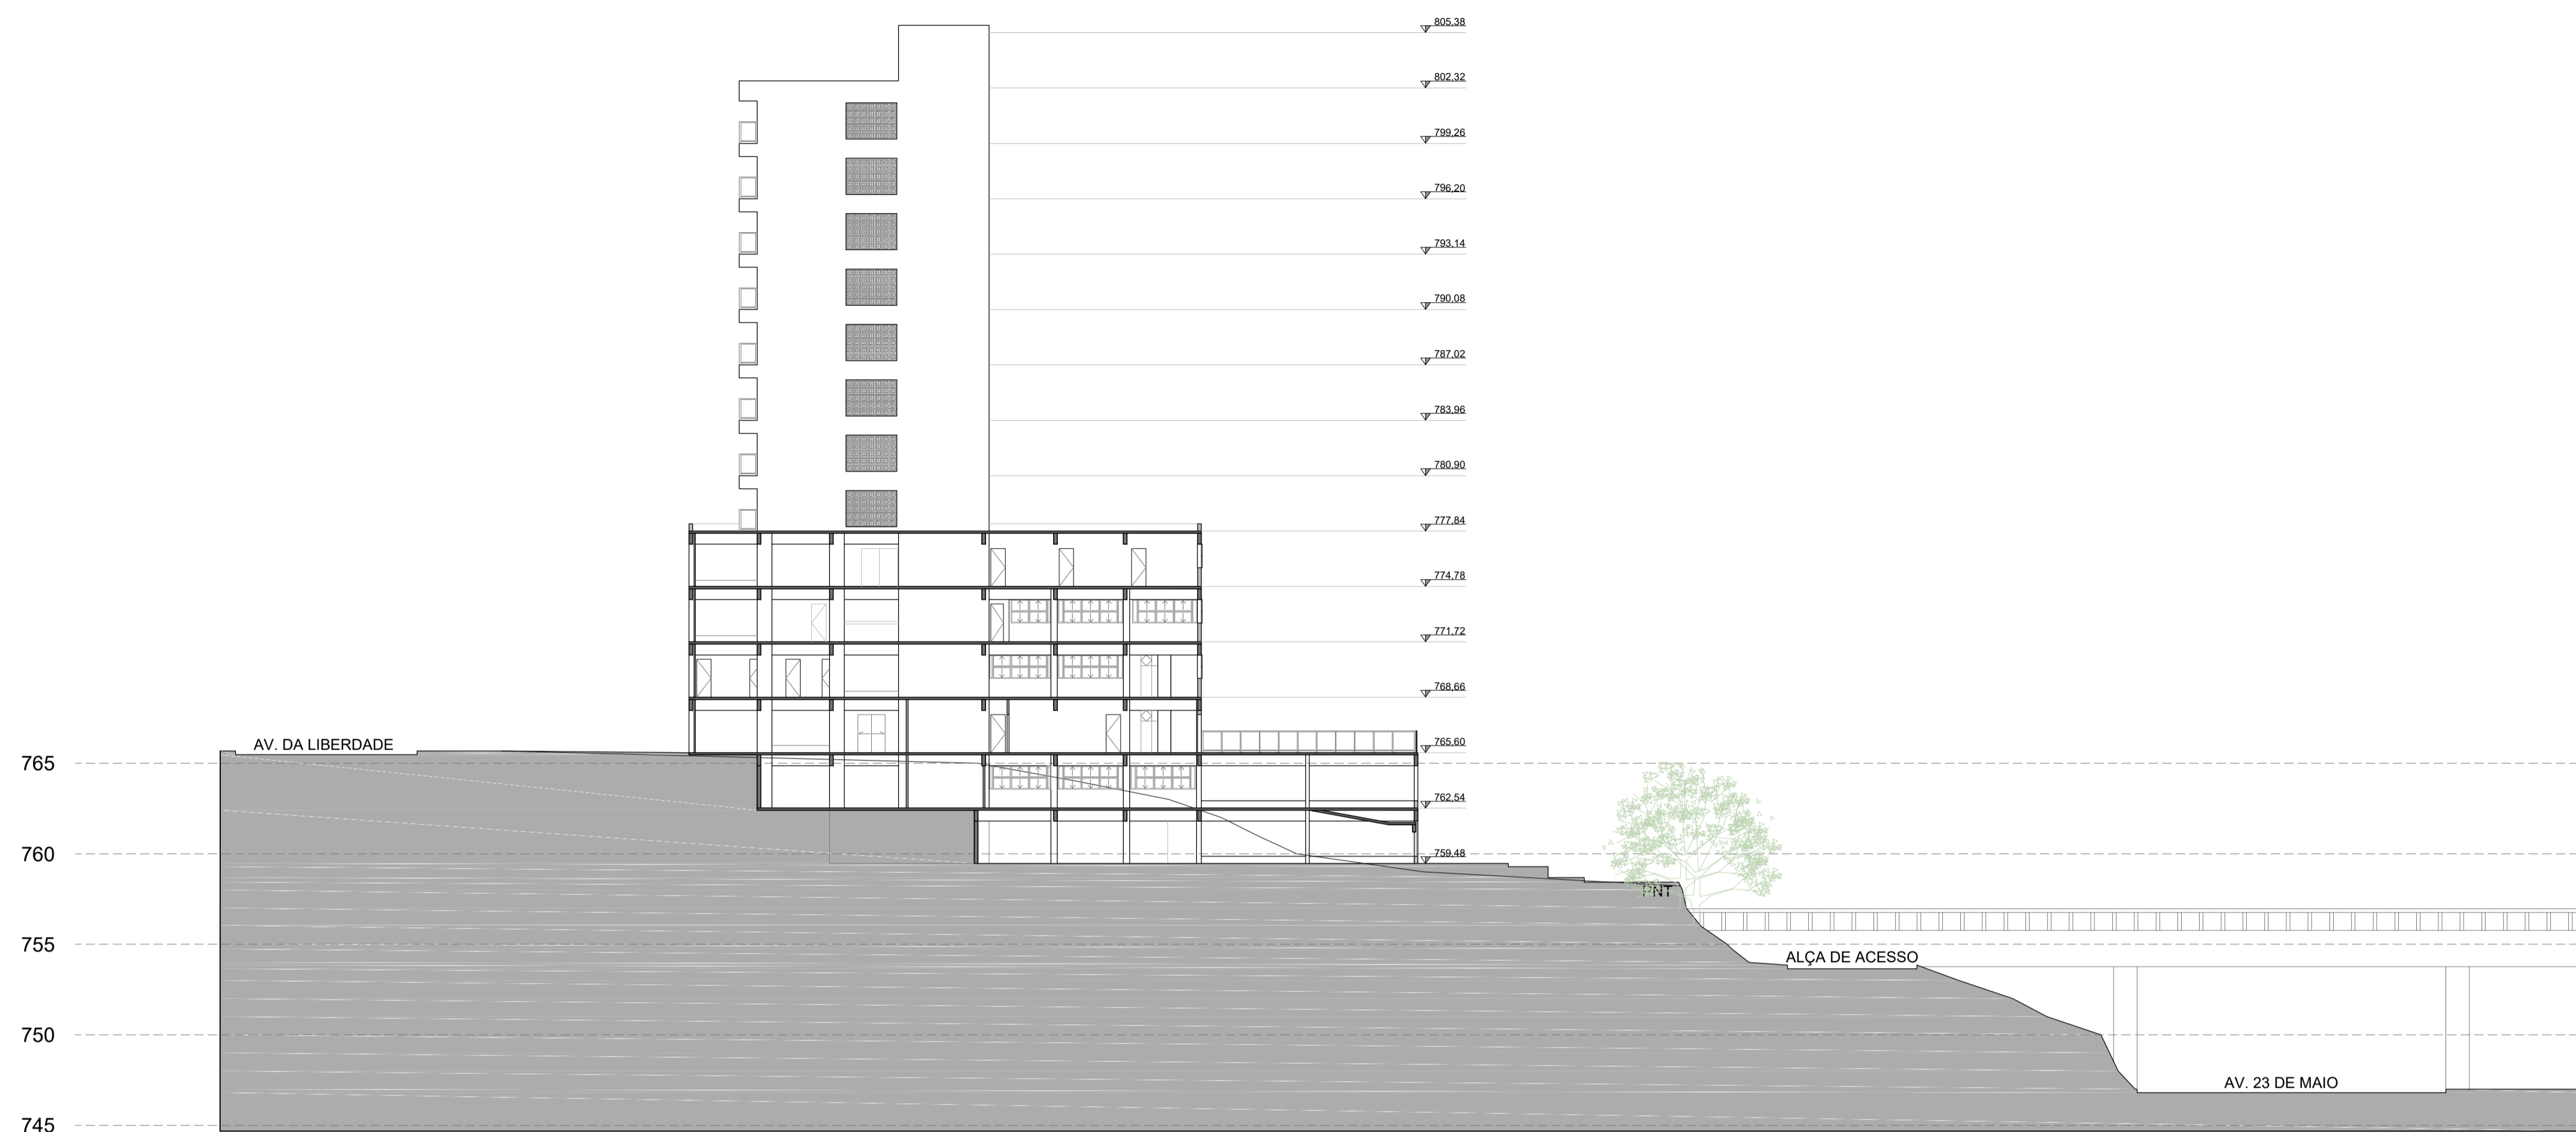

CENTRO TEMPORÁRIO DE ACOLHIMENTO E CUIDADOS DA LIBERDADE

PLANTA - 5º AO 14º PAVIMENTOS SUPERIORES
ESCALA: 1:250

CORTE AA
ESCALA: 1:250

VISTA DA VARANDA DOS DORMITÓRIOS
SEM ESCALA

VISTA DA VARANDA DOS DORMITÓRIOS
SEM ESCALA

CORTE BB
ESCALA: 1:250