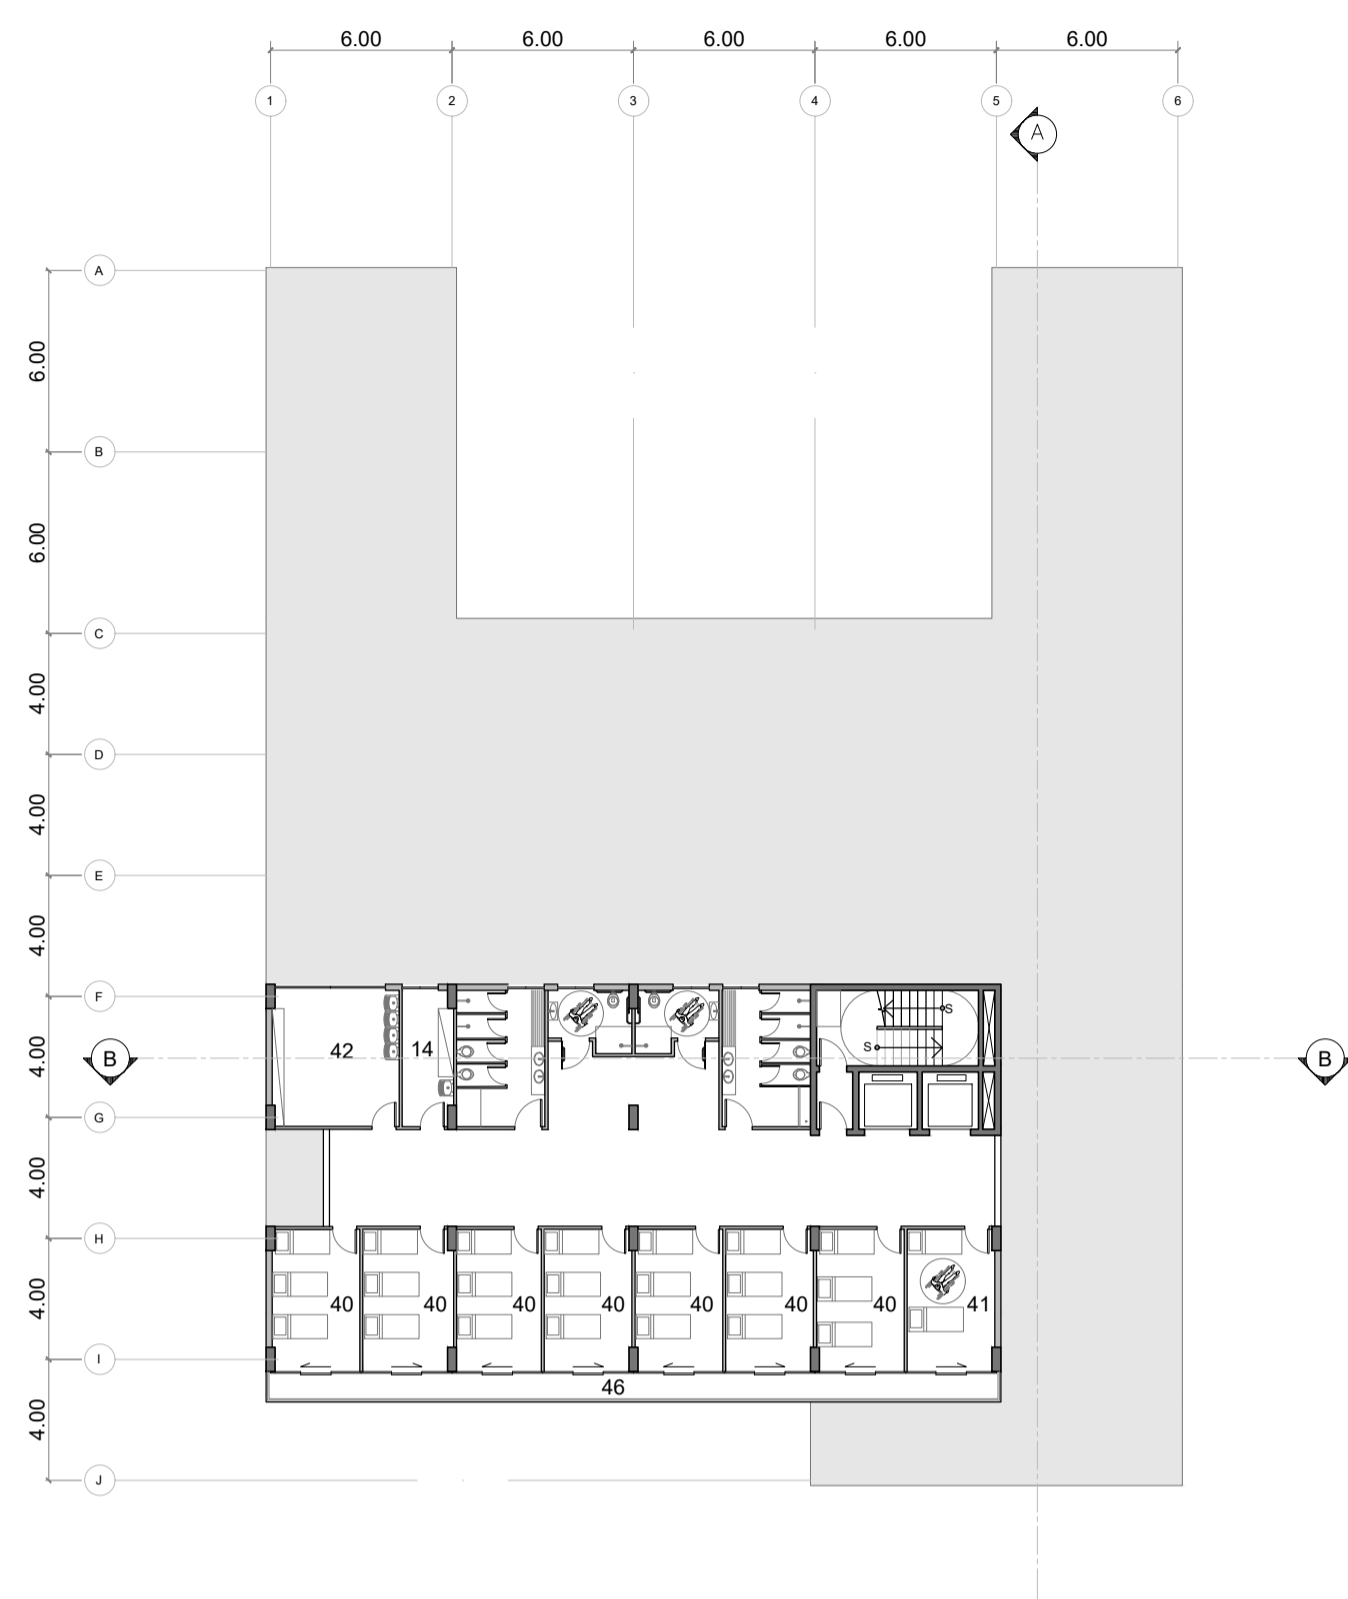

CENTRO TEMPORÁRIO DE ACOLHIMENTO E CUIDADOS DA LIBERDADE

PLANTA - 5º AO 14º PAVIMENTOS SUPERIORES
ESCALA: 1:250

CORTE AA
ESCALA: 1:250

VISTA DA VARANDA DOS DORMITÓRIOS
SEM ESCALA

VISTA DA VARANDA DOS DORMITÓRIOS
SEM ESCALA

CORTE BB
ESCALA: 1:250