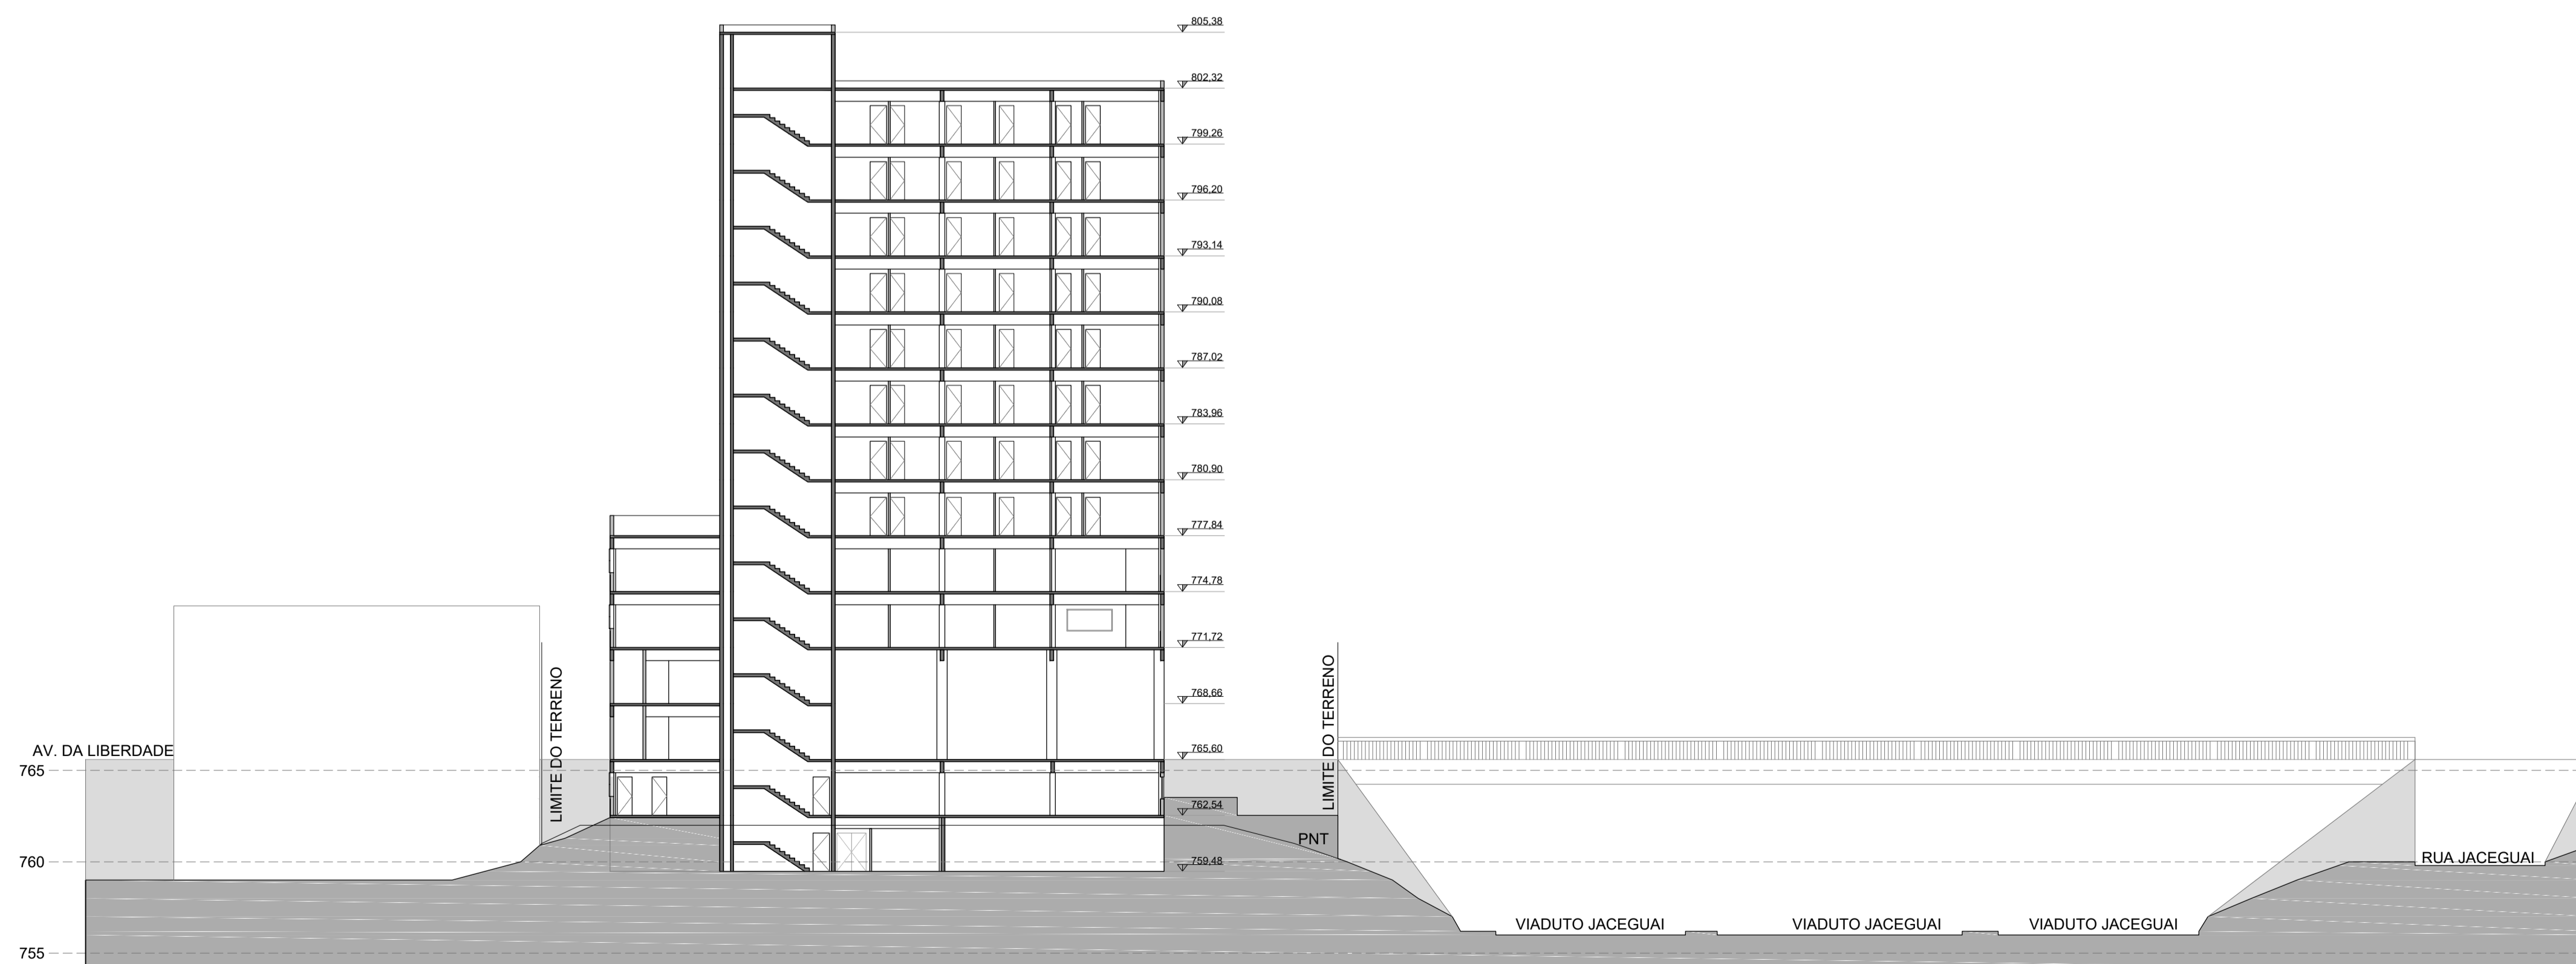

CENTRO TEMPORÁRIO DE ACOLHIMENTO E CUIDADOS DA LIBERDADE

PLANTA - 5º AO 14º PAVIMENTOS SUPERIORES
ESCALA: 1:250

CORTE AA
ESCALA: 1:250

VISTA DA VARANDA DOS DORMITÓRIOS
SEM ESCALA

VISTA DA VARANDA DOS DORMITÓRIOS
SEM ESCALA

CORTE BB
ESCALA: 1:250